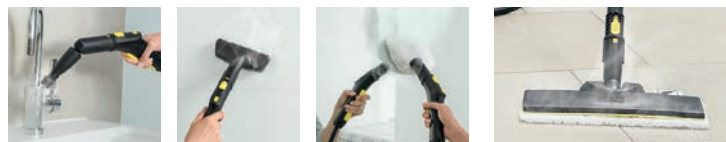

NETEJADORA A VAPOR
KARCHER 9706058

SC-3, 1900 W, 3.5 bars de pressió, cop
de vapor de 100 gr/min., capacitat del
dipòsit d'1 L. Kit de neteja de terres amb
articulació flexible. Llesta per a ús en tan
sols 30 segons. Autonomia il·limitada.
Inclou 15 draps a l'interior.

169'95