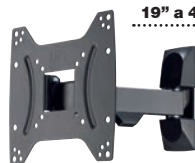

19" a 48"

1 BRAÇ

9700664

Per a televisors de 19" a 48". Inclinable +12° / -5°. Rotació 180°. VESA fins a 200x200. Pes màxim 20kg.

24⁹⁵