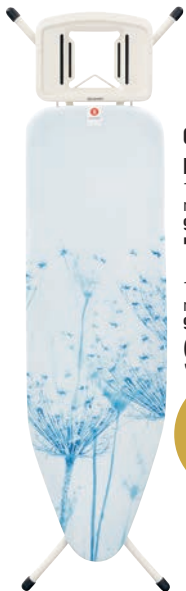

149.5x45x8.5cm. 11 posicions, fàcil  
plegat. Bloqueig de seguretat. Potes  
d'alumini.

Color negre. 9707177

Color plata. 9707178

**CONSULTEU PREU A LA BOTIGA**

33

**COTTON FLOWER**

**POST DE PLANXAR**

124x38cm. Alçària  
regulable. Suport planxa.  
9679825