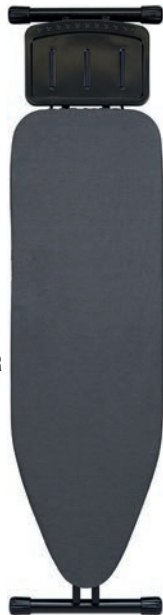

**DISPOSEM
DE FUNDES POST
DE PLANXAR A
LES NOSTRES
FERRETERIES**

POST DE PLANXAR

9706343
Post 122x38cm. Centre
de planxa. Diamond.
Tancament de seguretat.
Acabat en acer pintat
epoxi. Tub quadrat.
Suport centre de planxa
158x40cm.

62'90