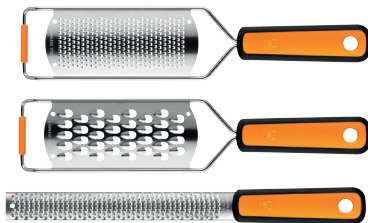

RATLLADOR
9705643-44-45
Zester fi, gruixut i zester estret.
Des de 8'90