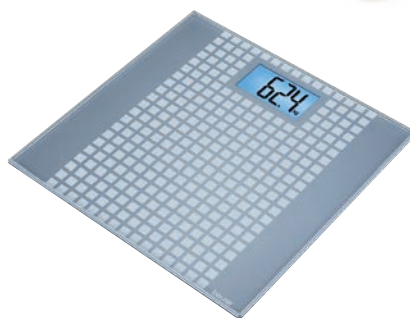

### BÀSCULA BANY DIGITAL VIDRE AMBIT 9698583

Informa del pes i la temperatura ambient, vidre temperat d'alta resistència, mesurament de 100 gr/180 kg., 30x30 cm.

**12'95**