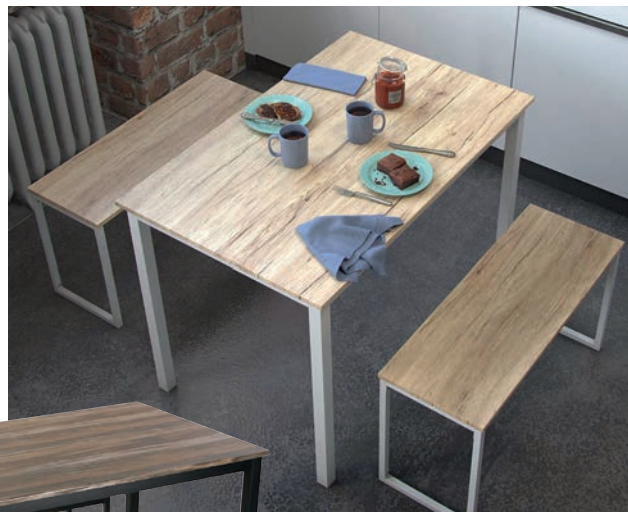

TAULA CUINA AMB DOS BANCS
Fusta MDF amb recobriment PVC imitació fusta. Estructura de metall.
Taula: 110 x 70 x 76 cm, banc: 85 x 32 x 46 cm.
Color fusta fosca. 9707703
Color fusta clara. 9707702
199'95 **199'95**